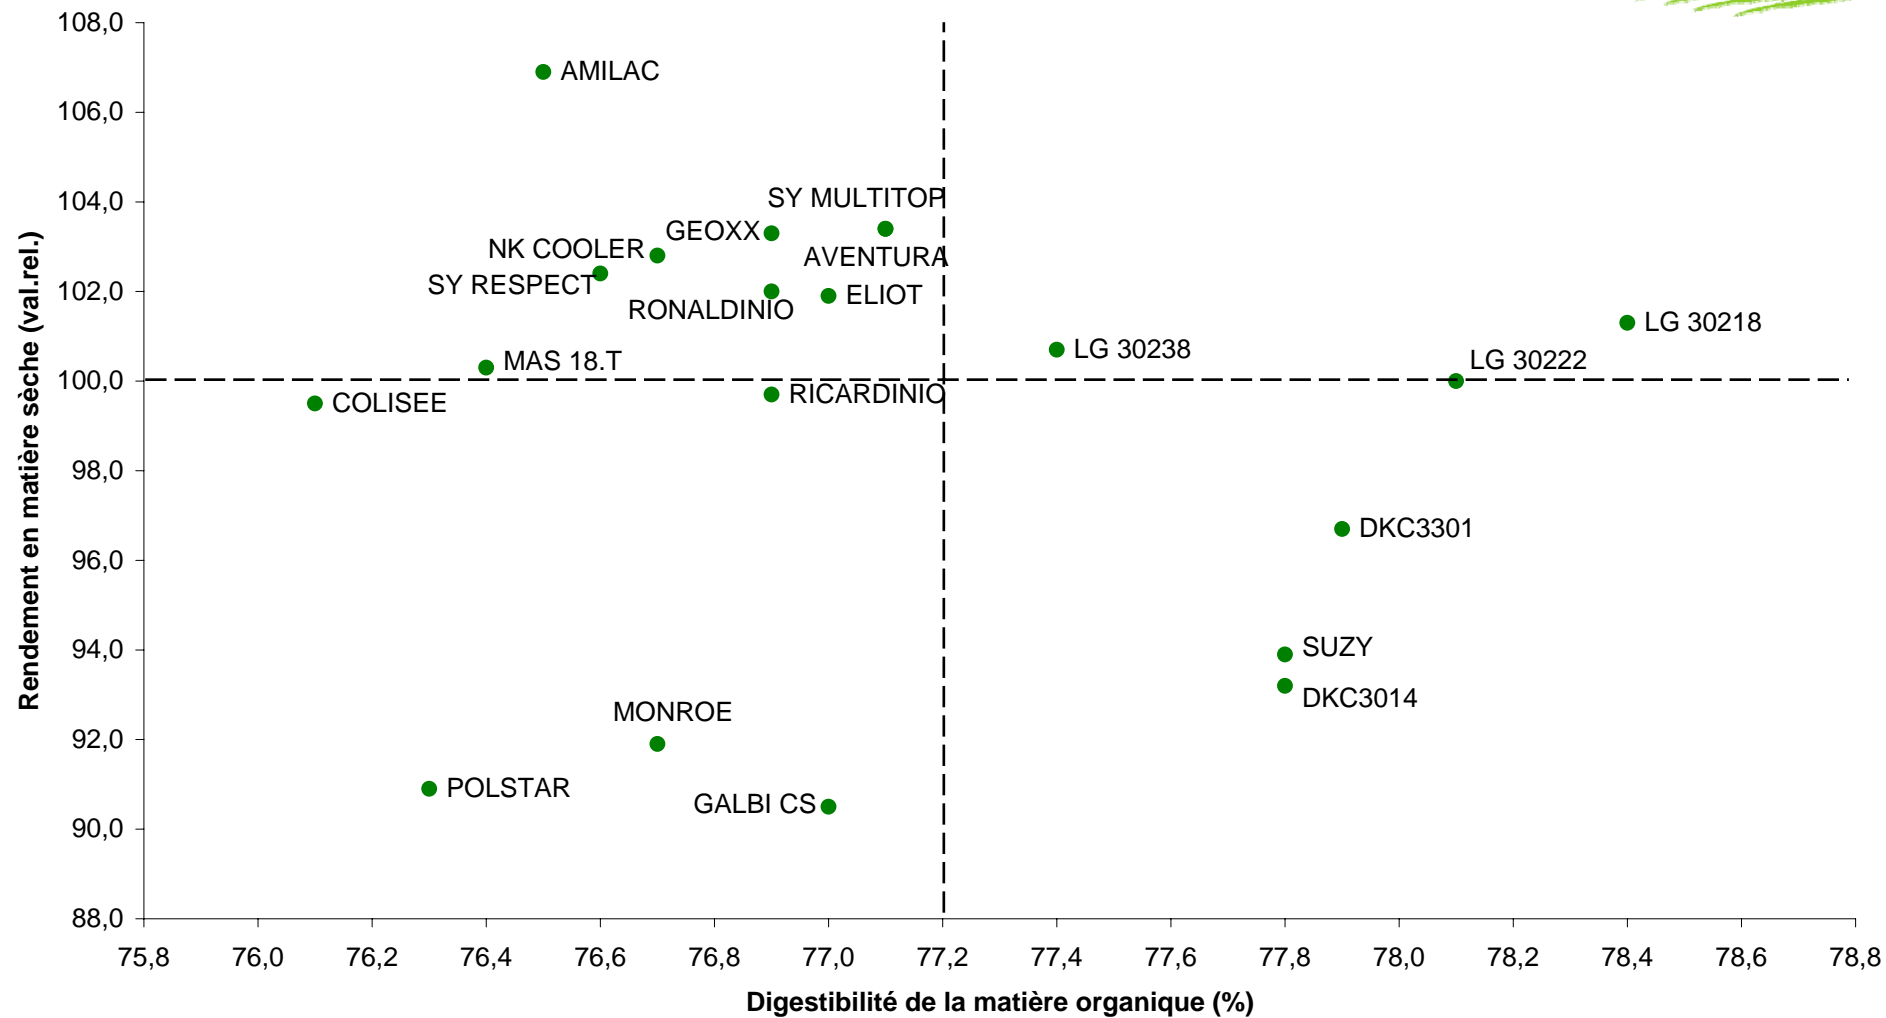

Variétés maïs fourrage très précoces
Synthèse Réseau Sud du Sillon Sambre & Meuse CIPF 2011

Variétés maïs fourrage précoces Synthèse Réseau Sud du Sillon Sambre & Meuse CIPF 2011

Variétés maïs fourrage demi-précoces à demi-tardives Synthèse Réseau Sud du Sillon Sambre & Meuse CIPF 2011