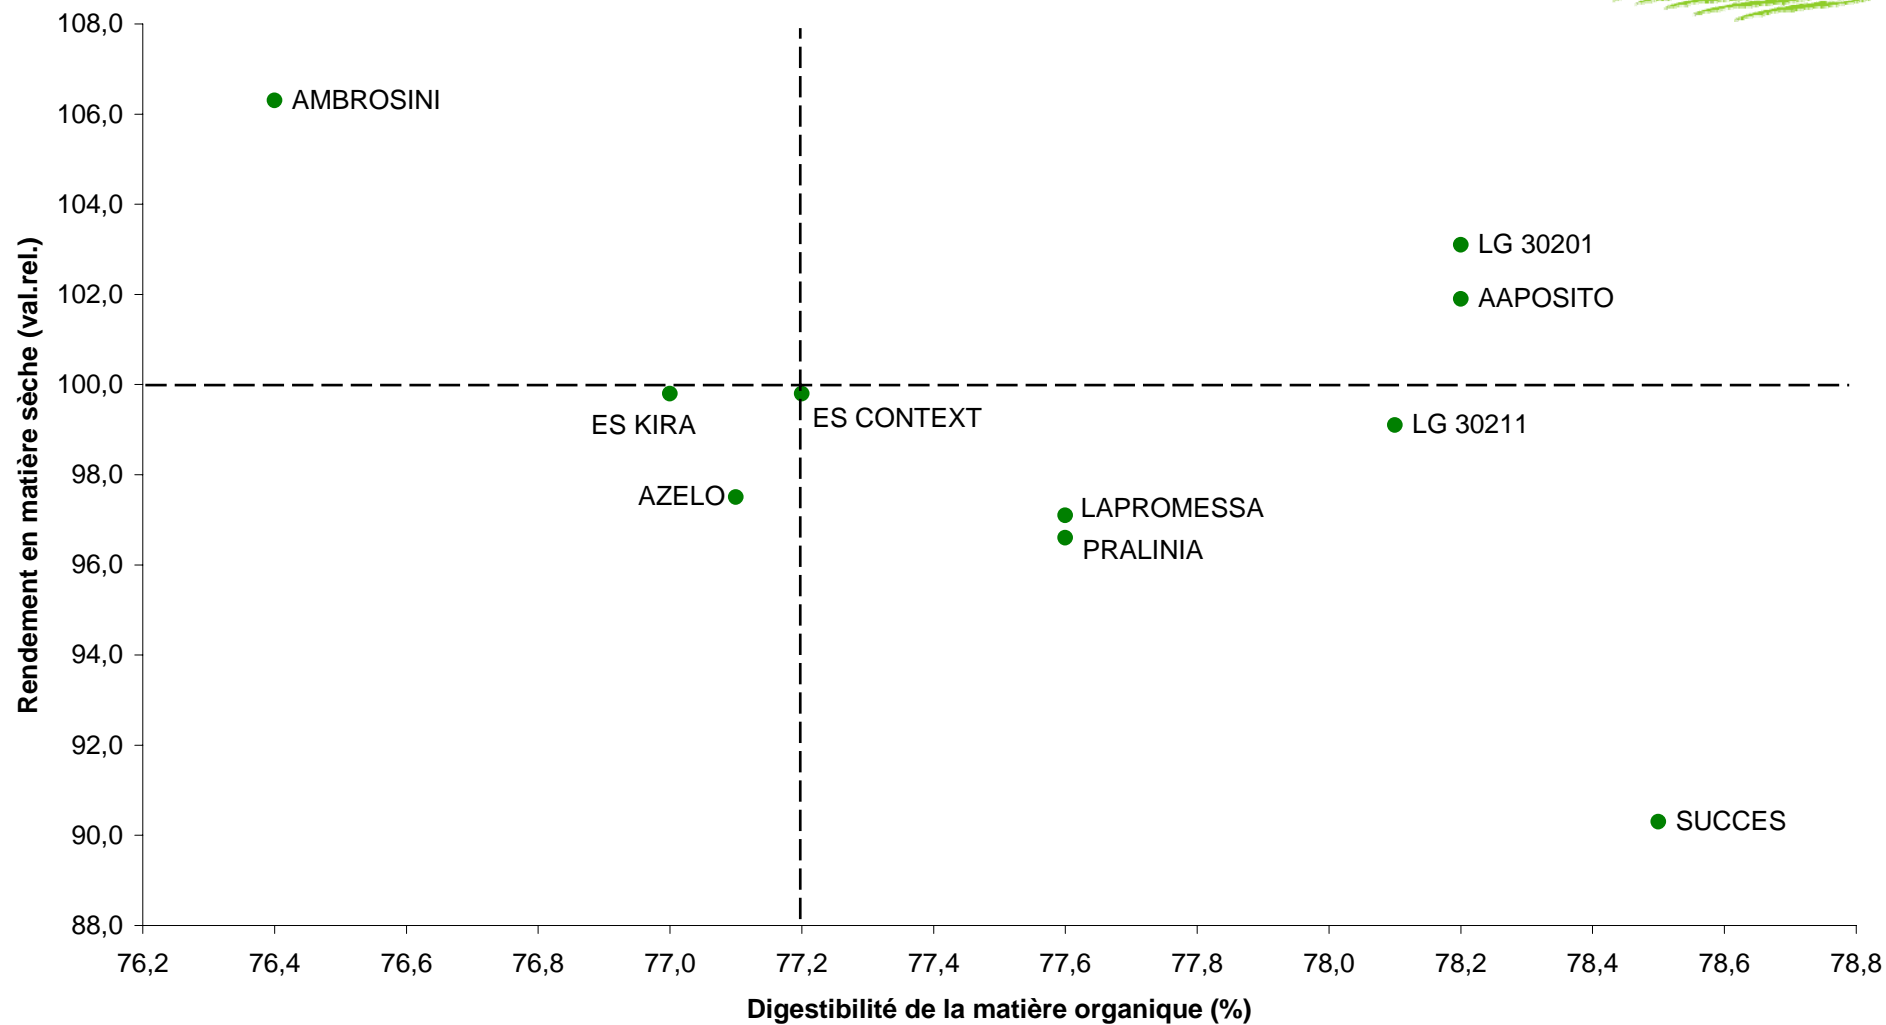

Variétés maïs fourrage très précoces
Synthèse Réseau Sud du Sillon Sambre & Meuse CIPF 2011

Variétés maïs fourrage précoces Synthèse Réseau Sud du Sillon Sambre & Meuse CIPF 2011

Variétés maïs fourrage demi-précoces à demi-tardives Synthèse Réseau Sud du Sillon Sambre & Meuse CIPF 2011