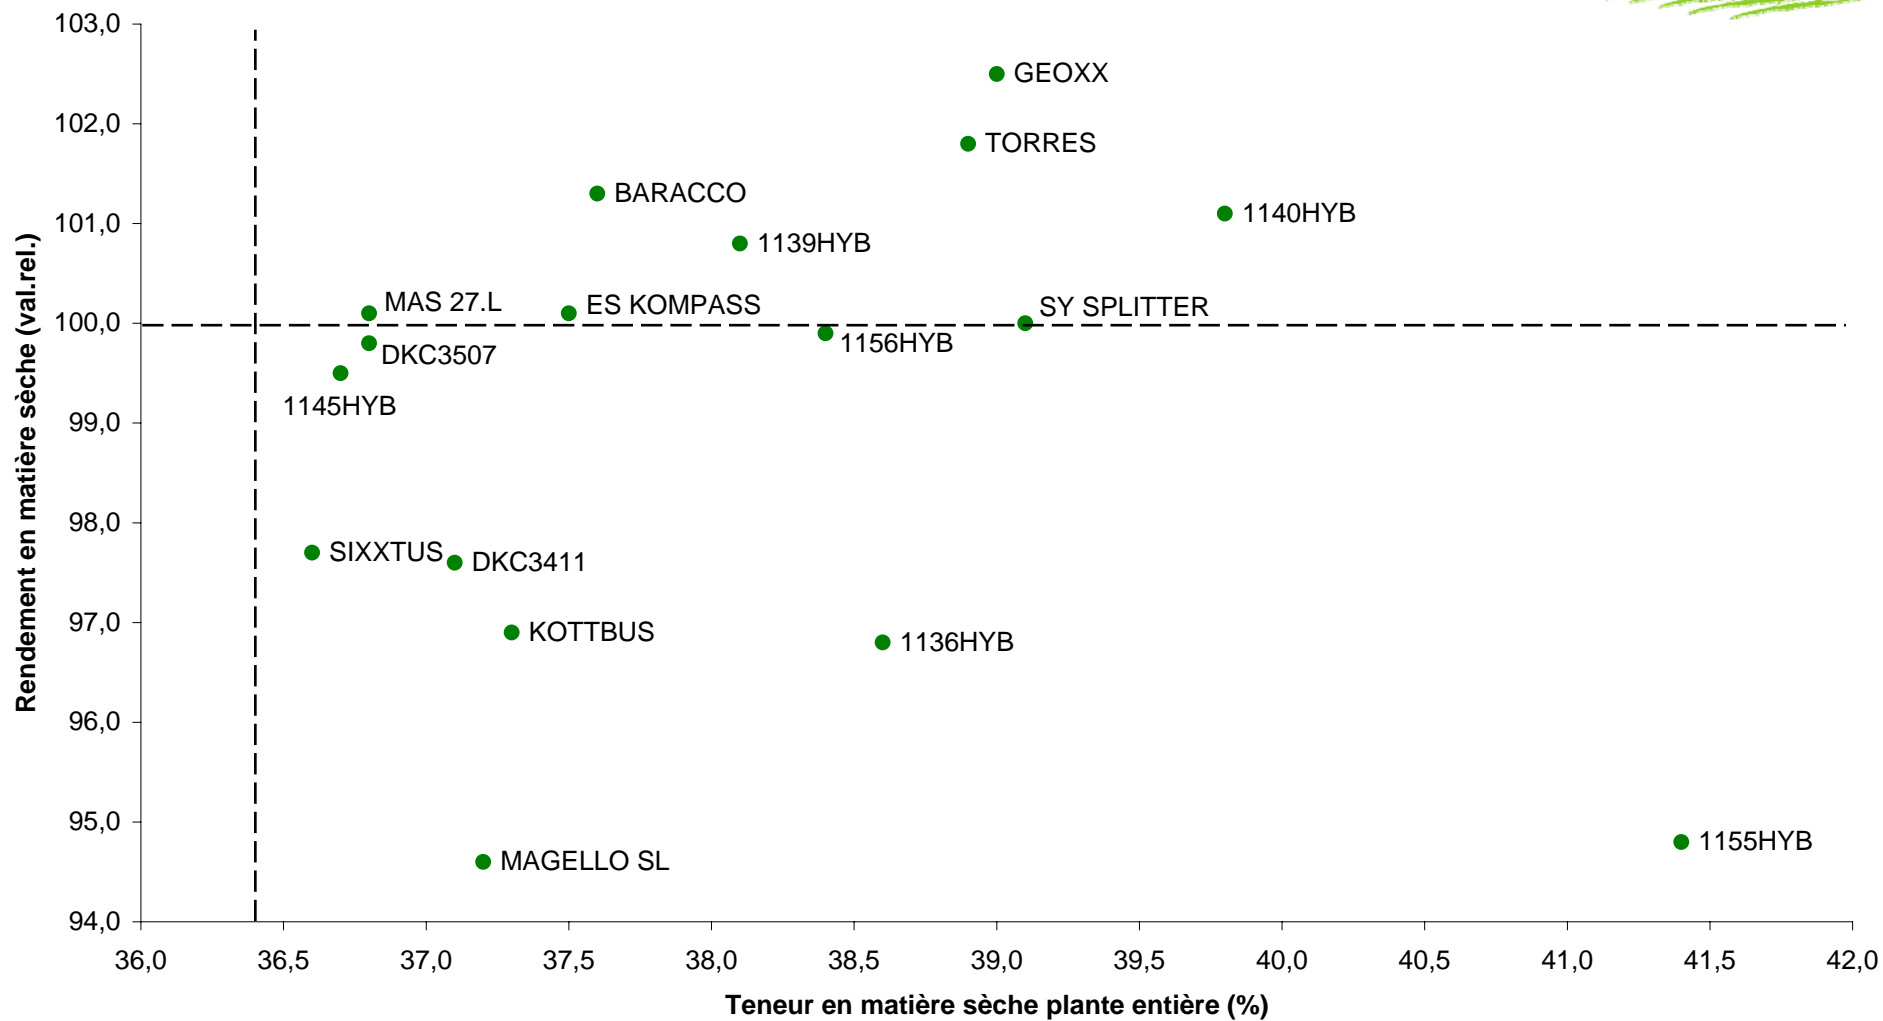

## Variétés maïs fourrage demi-précoces Synthèse Réseau probatoire CIPF 2011

## Variétés maïs fourrage demi-tardives à tardives Synthèse Réseau probatoire CIPF 2011