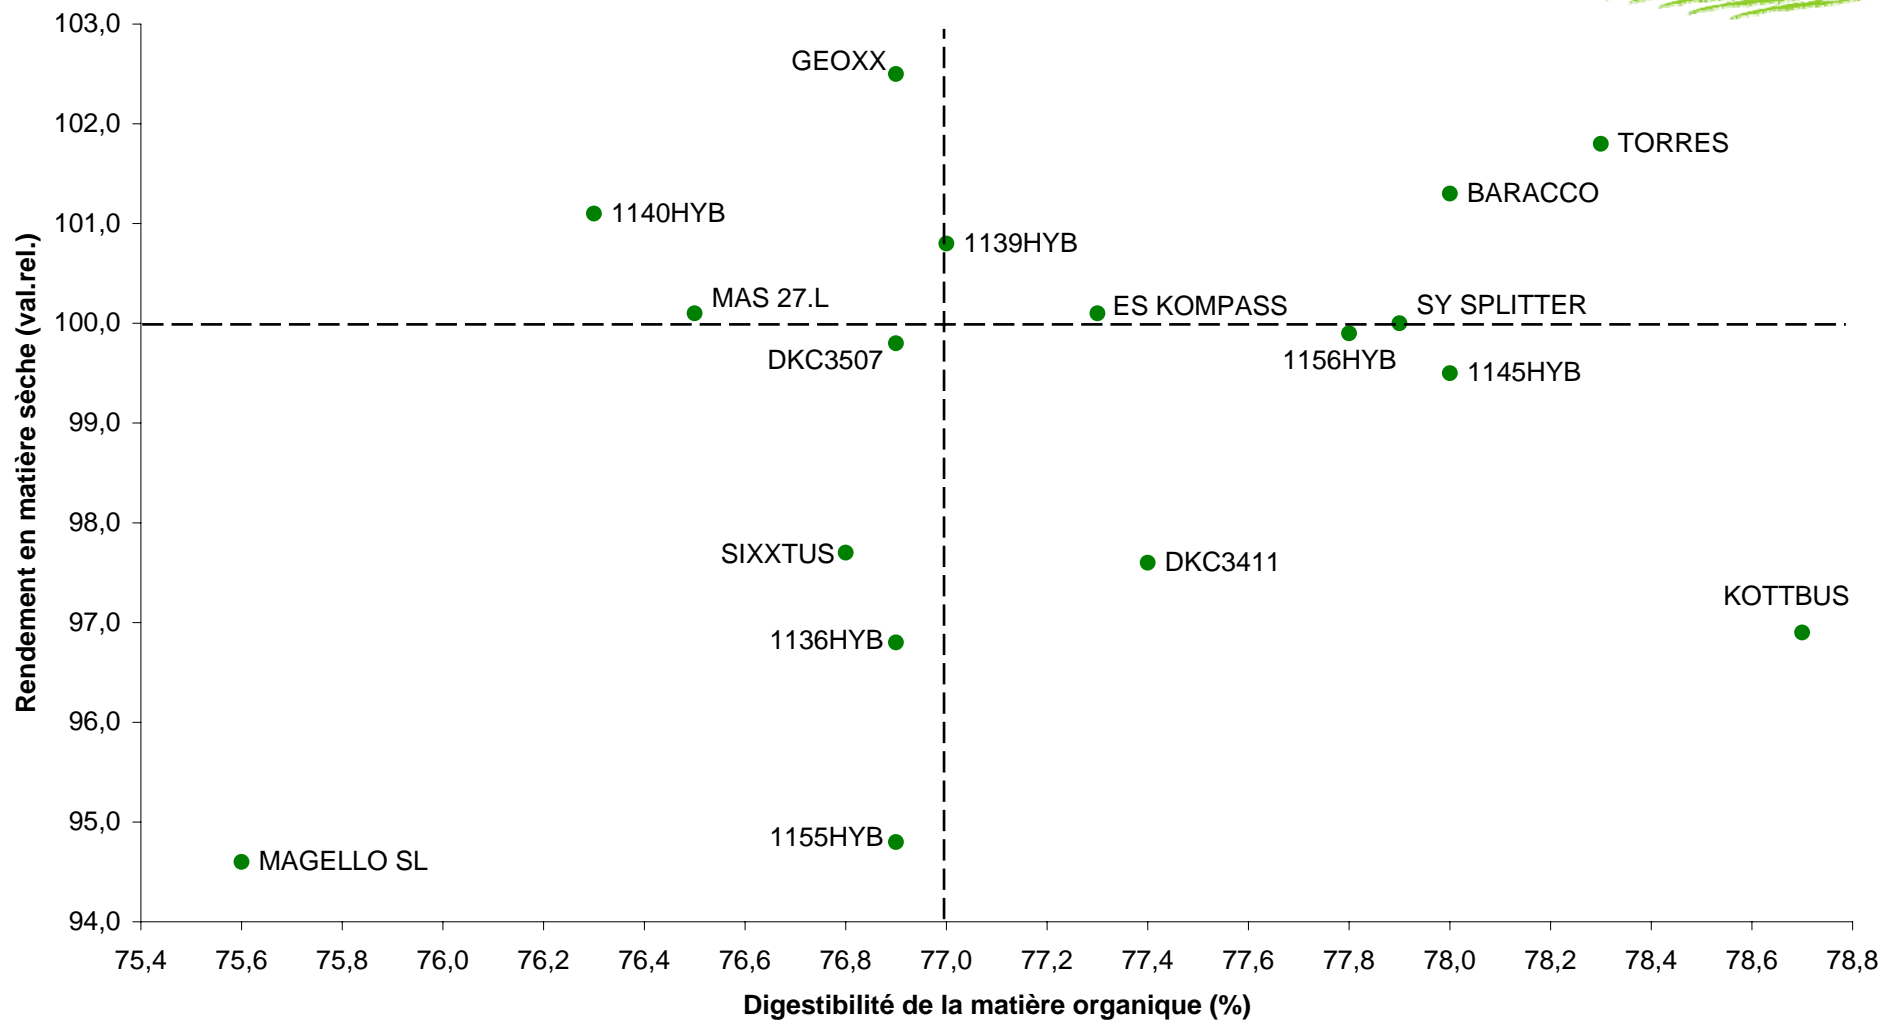

Variétés maïs fourrage demi-précoces Synthèse Réseau probatoire CIPF 2011

Variétés maïs fourrage demi-tardives à tardives Synthèse Réseau probatoire CIPF 2011