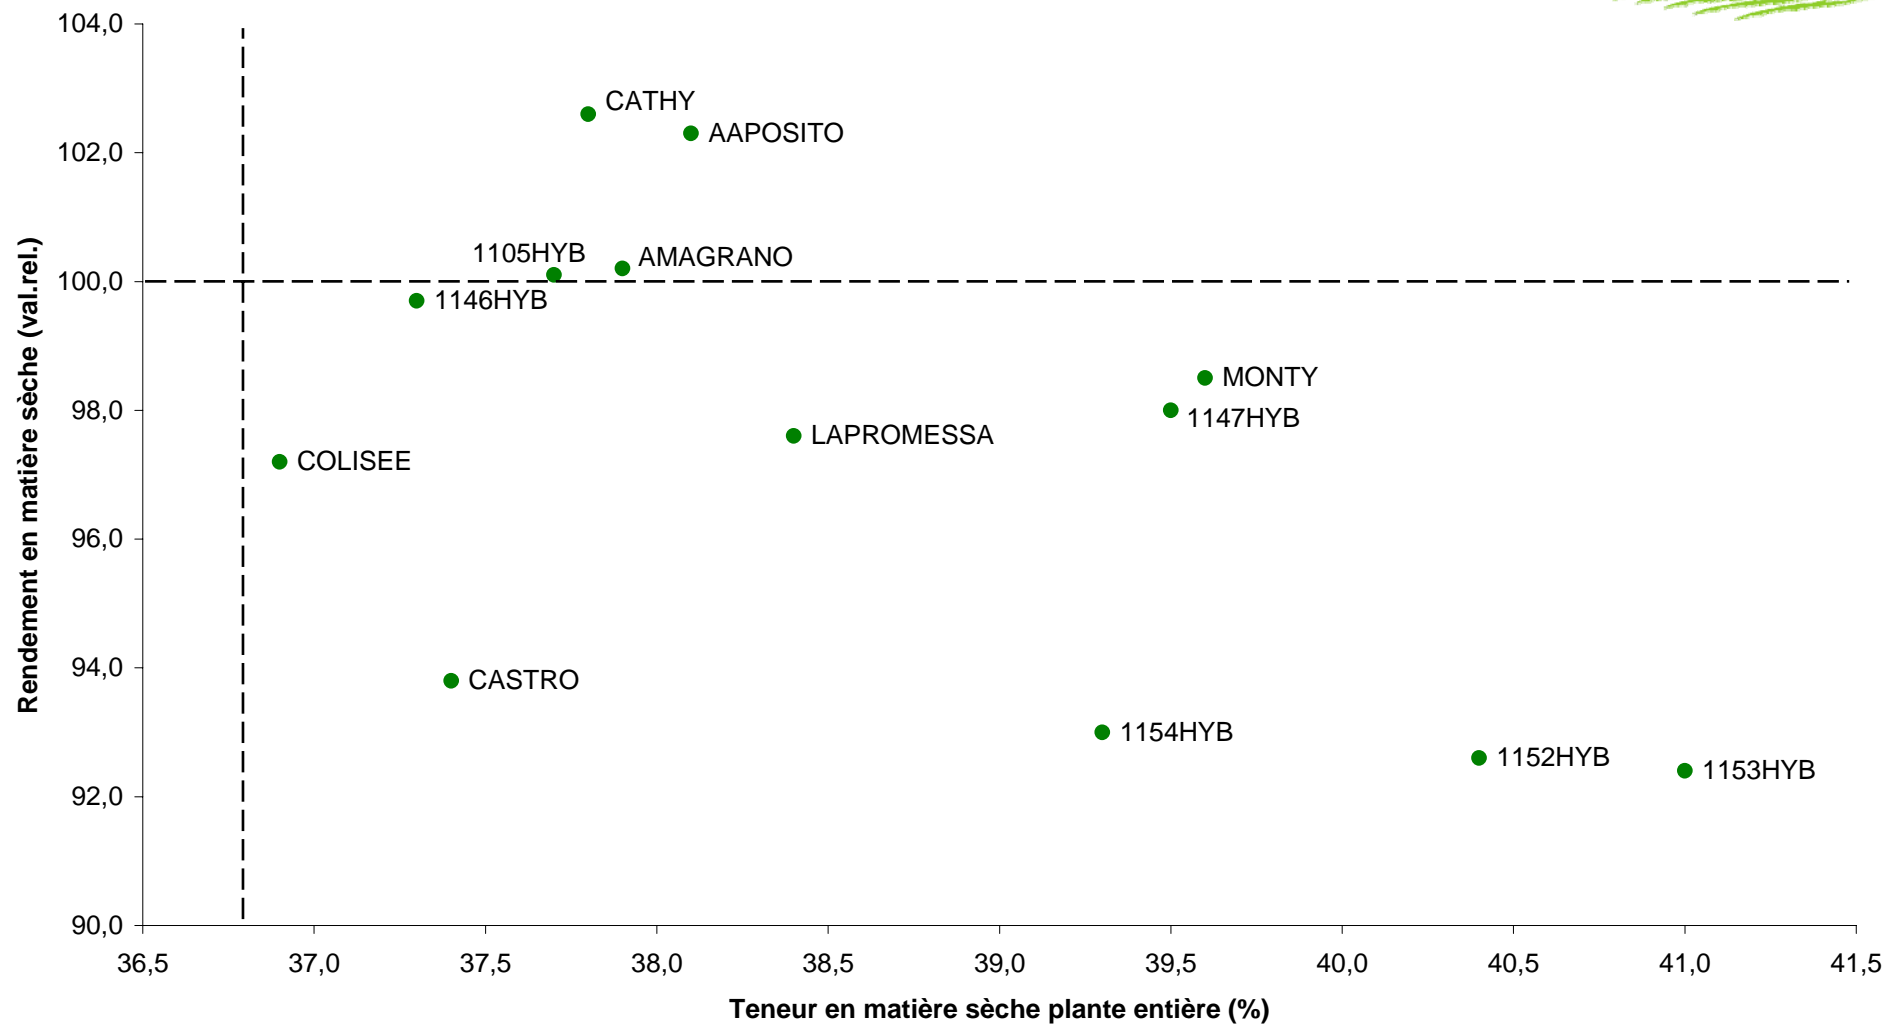

Variétés maïs fourrage très précoces Synthèse Réseau probatoire CIPF 2011

Variétés maïs fourrage précoces
Synthèse Réseau probatoire CIPF 2011