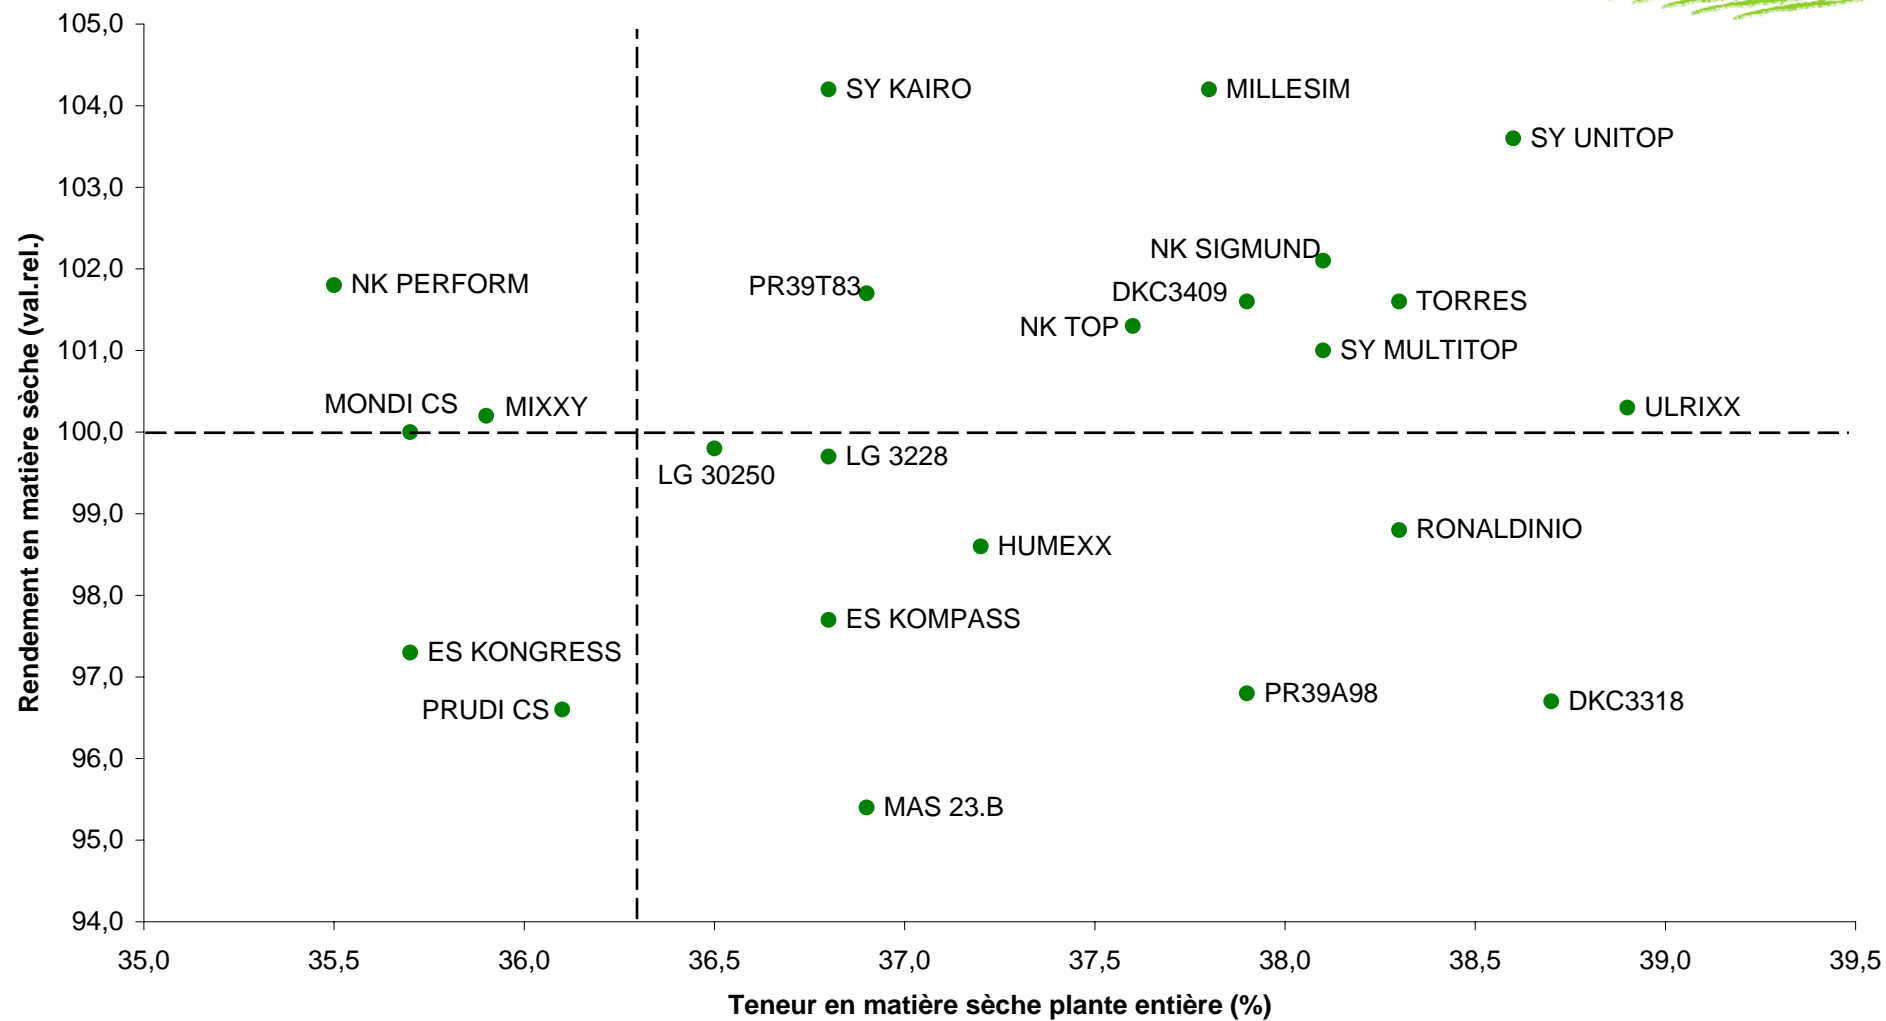

Variétés maïs fourrage demi-précoces

Synthèse Réseau de base CIPF 2011

Variétés maïs fourrage demi-tardives à tardives Synthèse Réseau de base CIPF 2011