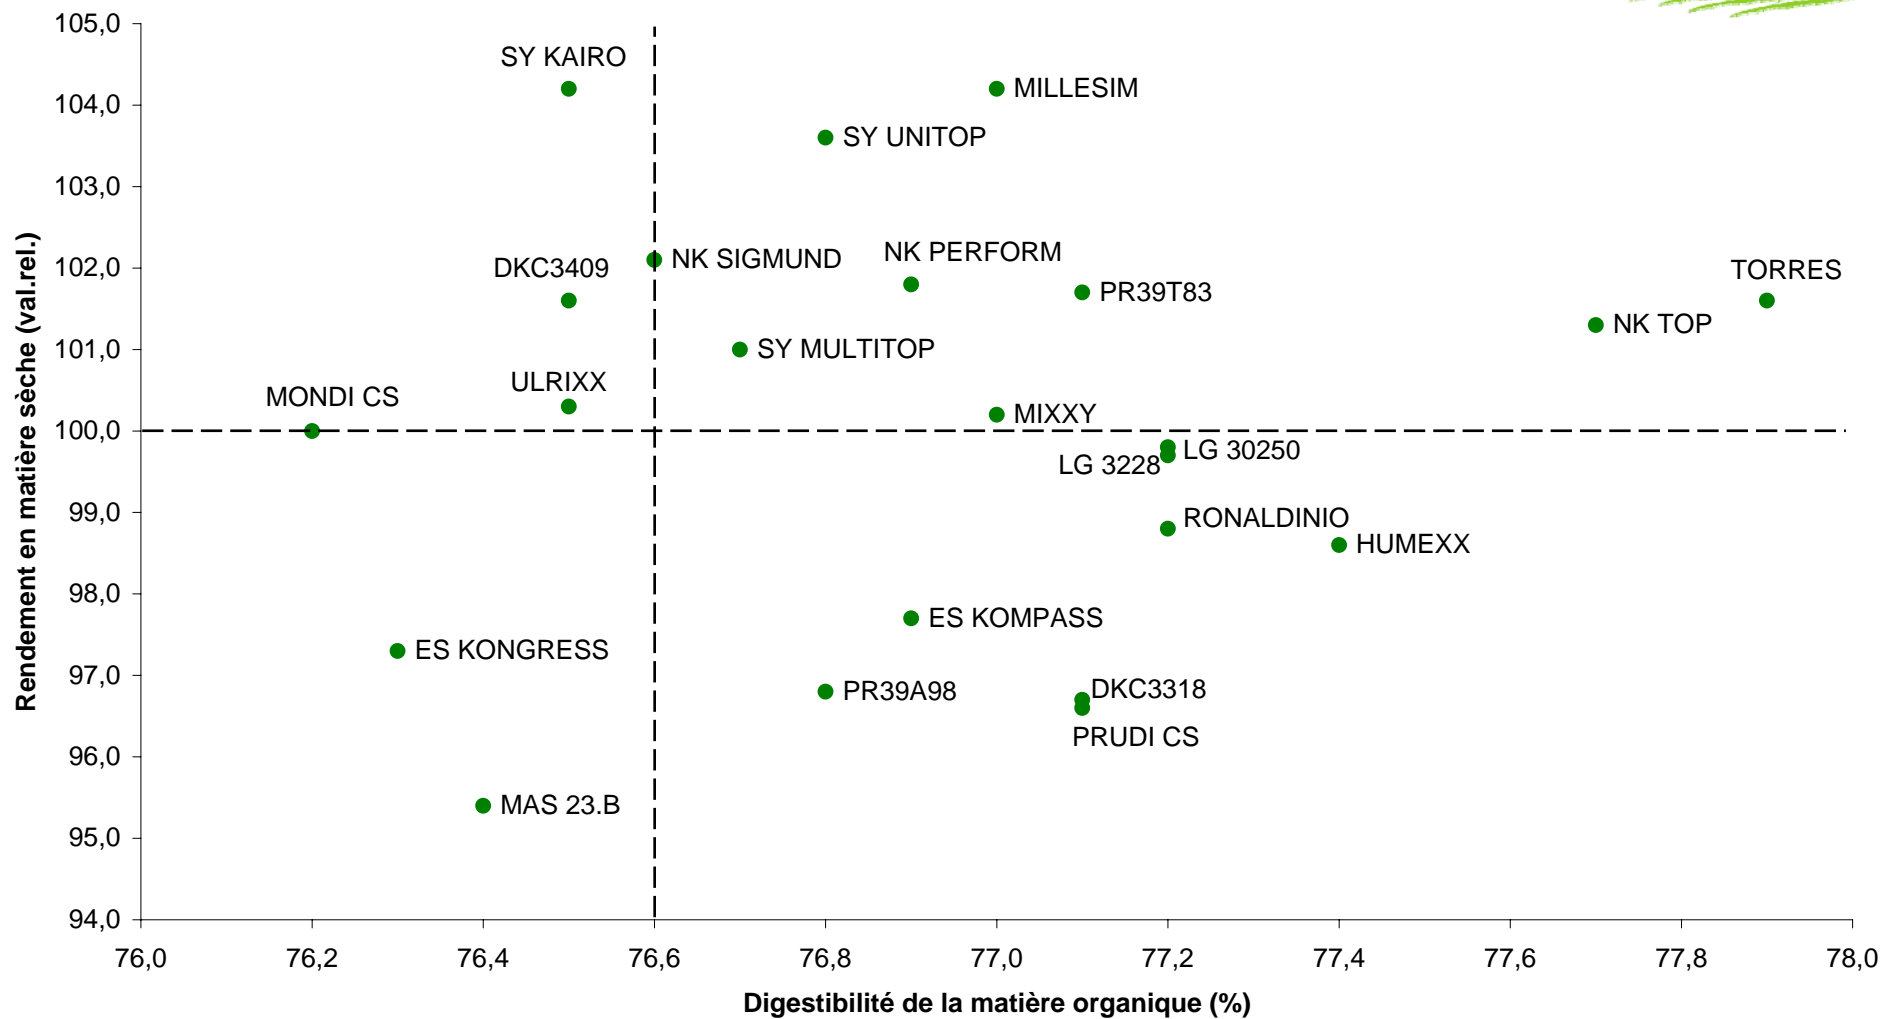

Variétés maïs fourrage demi-précoces

Synthèse Réseau de base CIPF 2011

Variétés maïs fourrage demi-tardives à tardives Synthèse Réseau de base CIPF 2011